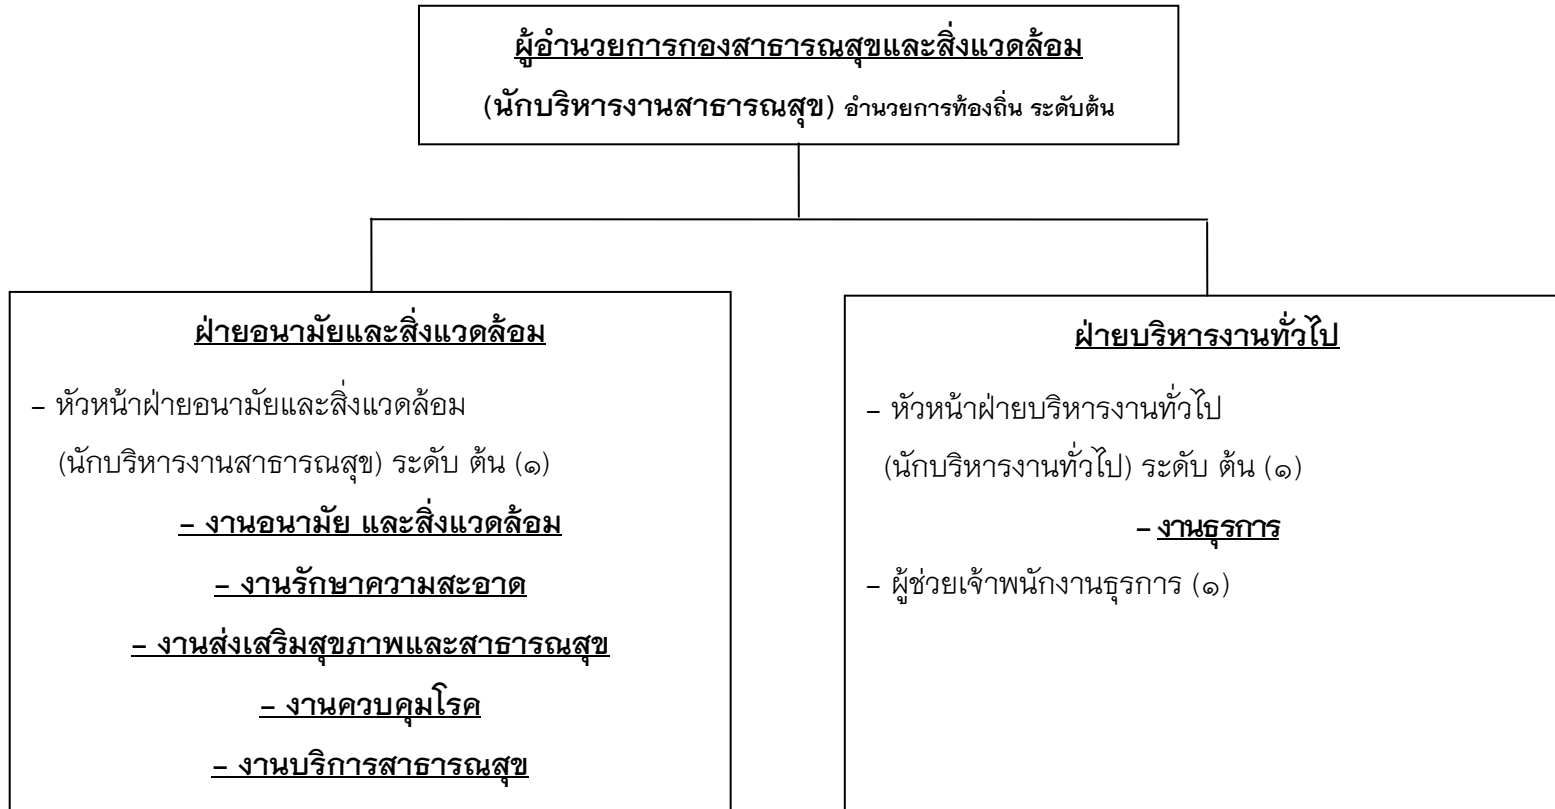

โครงสร้างของกองสาธารณสุขและสิ่งแวดล้อม (เดิม)

ทั่วไป			วิชาการ				อำนาจการท้องถิ่น			บริหารท้องถิ่น		
ปง	ชง	อส	ปก	ชก	ชกพิเศษ	ชช	ต้น	กลาง	สูง	ต้น	กลาง	สูง
-	-	-	-	-	-	-	๒	-	-	-	-	-

พนักงานจ้าง		
ผู้มีคุณวุฒิ	ผู้มีทักษะ	ทั่วไป
๑	-	-