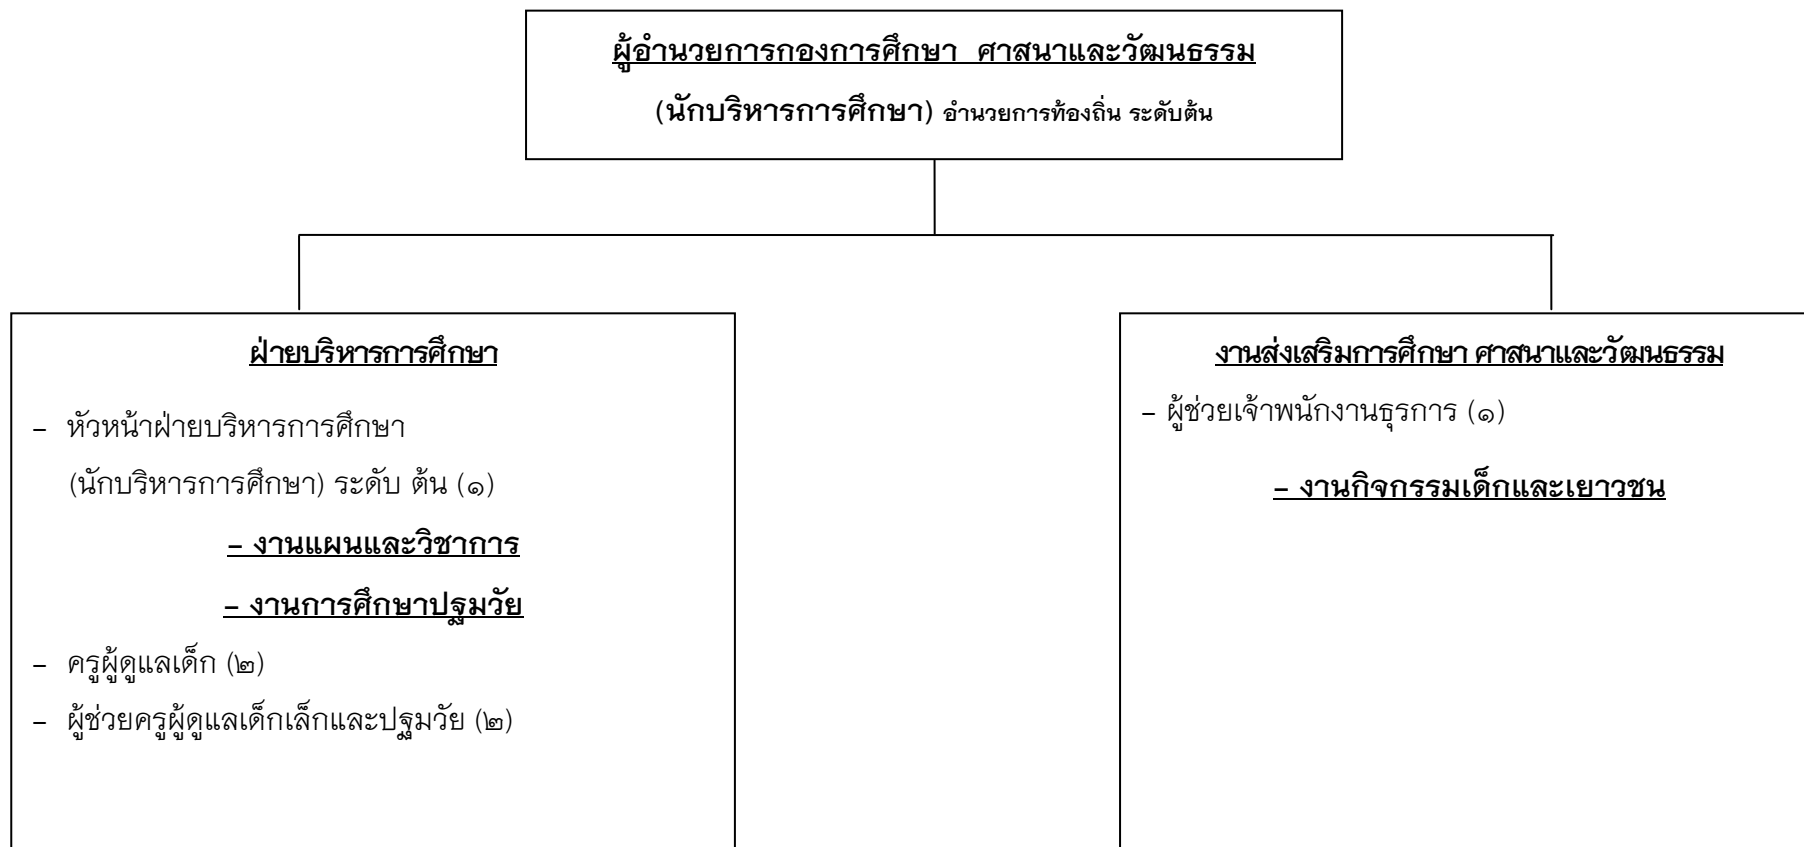

โครงสร้างกองการศึกษา ศาสนาและวัฒนธรรม (ปรับปรุง)

ทั่วไป			วิชาการ				อำนาจการท้องถิ่น			บริหารท้องถิ่น		
ปง	ชง	อส	ปก	ชก	ชกพิเศษ	ชช	ต้น	กลาง	สูง	ต้น	กลาง	สูง
-	-	-	-	-	-	-	๑	-	-	-	-	-

พนักงานส่วนตำบล ตำแหน่ง ครู		
คศ.๒	คศ.๑	ครูผู้ช่วย
-	๒	-

พนักงานจ้าง		
ผู้มีคุณวุฒิ	ผู้มีทักษะ	ทั่วไป
๓	-	-