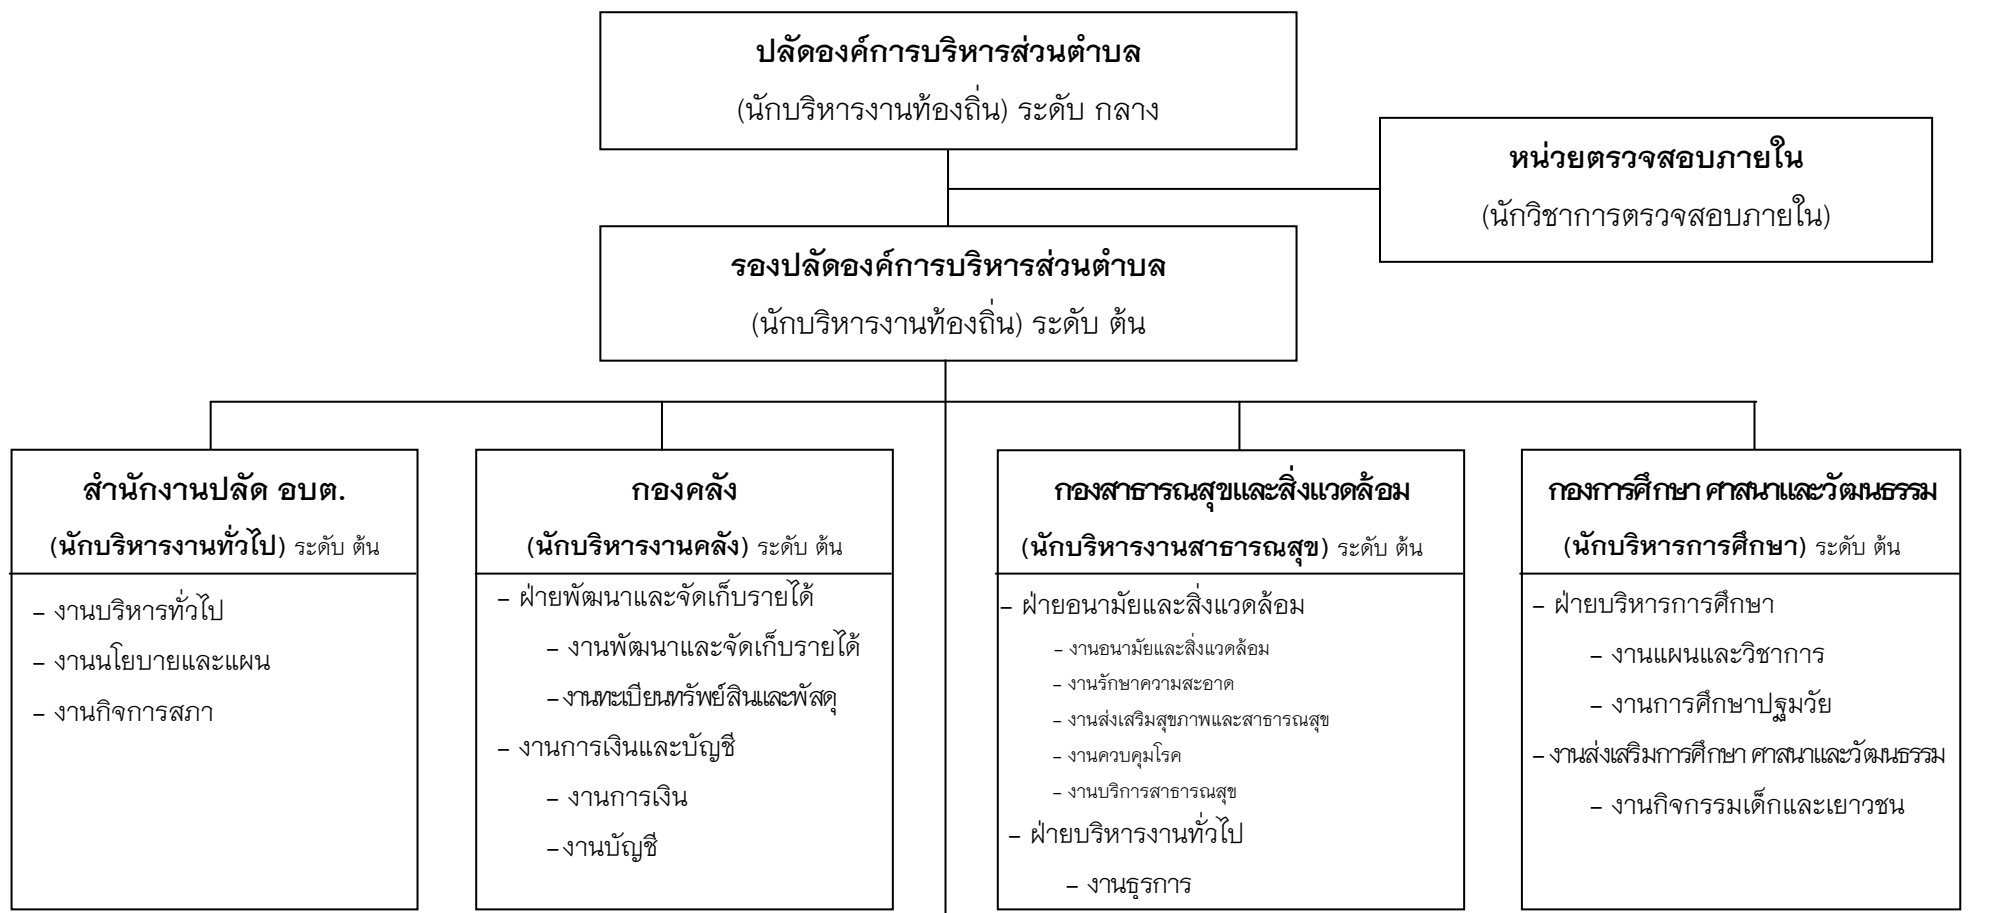

# แผนภูมิโครงสร้างส่วนราชการองค์การบริหารส่วนตำบลบางยาง (เดิม)

พนักงานส่วนตำบล ตำแหน่ง ครู		
คศ.๒	คศ.๑	ครูผู้ช่วย
-	๒	-

พนักงานจ้าง		
ผู้มีคุณวุฒิ	ผู้มีทักษะ	ทั่วไป
๑๐	๒	-

กองช่าง (นักบริหารงานช่าง) ระดับ ต้น
- ฝ่ายก่อสร้าง
- งานออกแบบและควบคุมอาคาร
- งานผังเมือง
- งานประสานสาธารณูปโภค
- งานสาธารณูปโภค