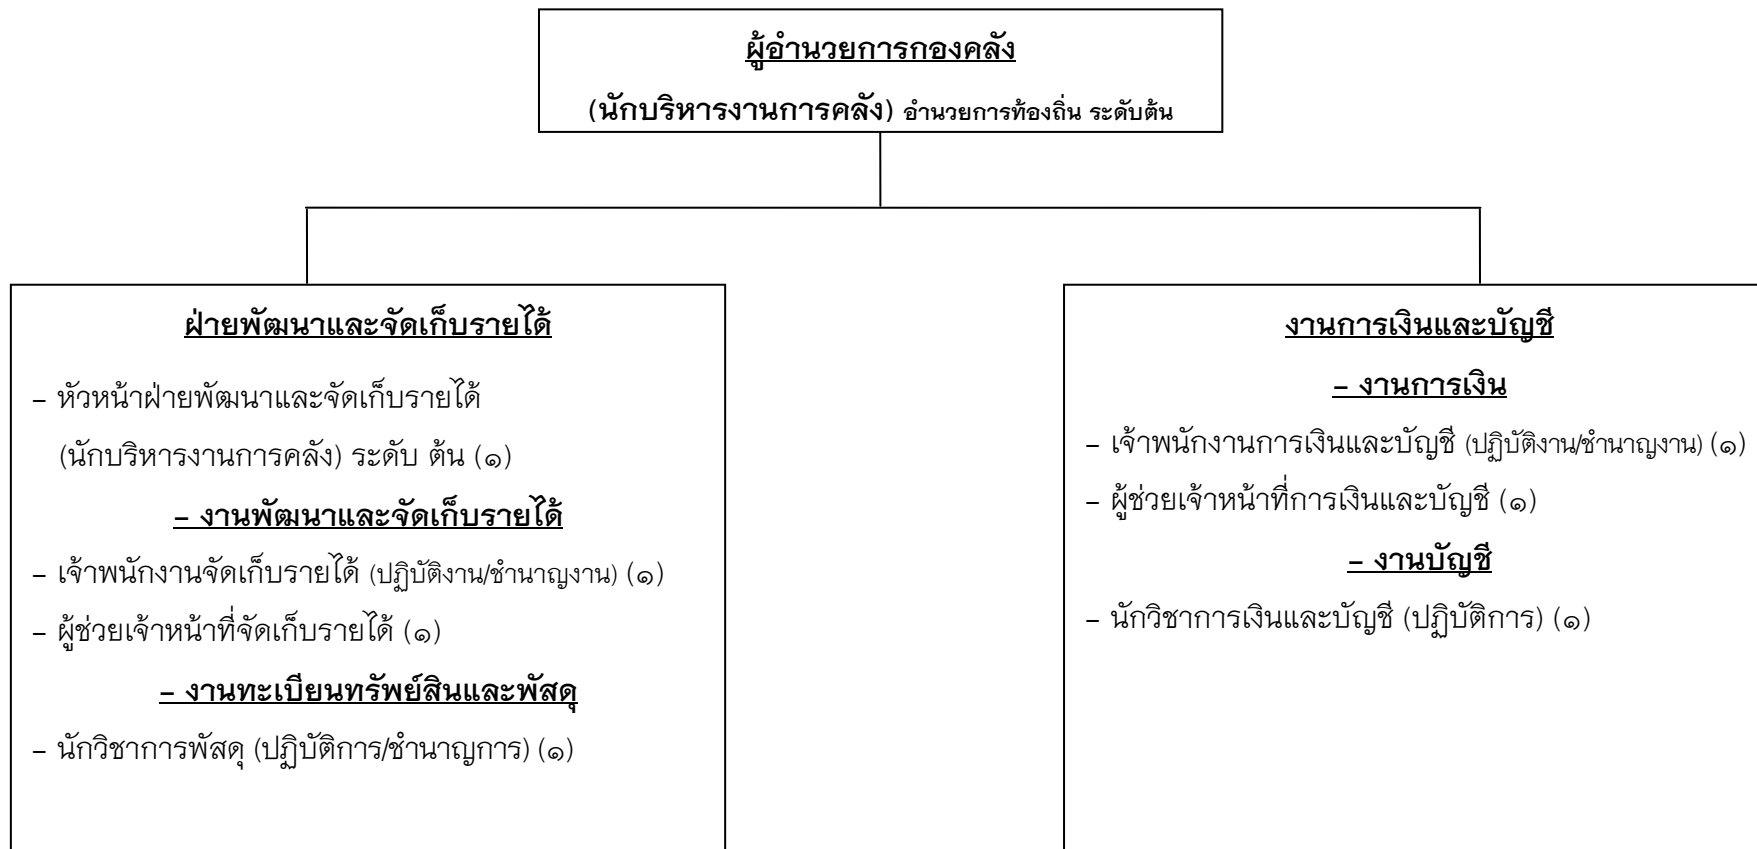

โครงสร้างของกองคลัง (ปรับปรุง)

ทั่วไป			วิชาการ				อำนาจการท้องถิ่น			บริหารท้องถิ่น		
ปง	ชง	อส	ปก	ชก	ชก พิเศษ	ชช	ต้น	กลาง	สูง	ต้น	กลาง	สูง
-	-	-	๑	-	-	-	๑	-	-	-	-	-

พนักงานจ้าง		
ผู้มีคุณวุฒิ	ผู้มีทักษะ	ทั่วไป
๒	-	-