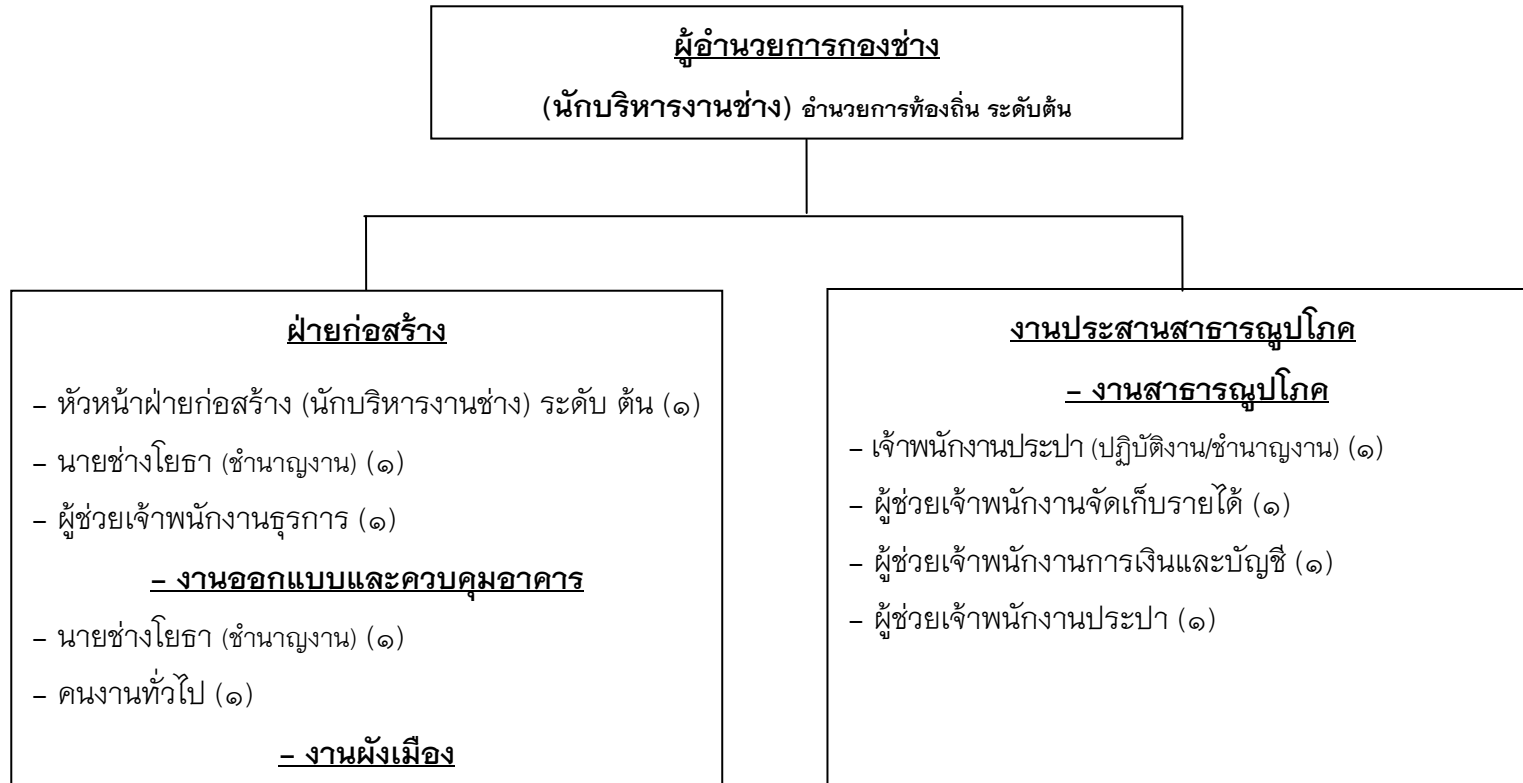

โครงสร้างของกองช่าง (เดิม)

ทั่วไป			วิชาการ				อำนวยการท้องถิ่น			บริหารท้องถิ่น		
ปง	ชง	อส	ปก	ชก	ชกพิเศษ	ชช	ต้น	กลาง	สูง	ต้น	กลาง	สูง
-	๒	-	-	-	-	-	๑	-	-	-	-	-

พนักงานจ้าง		
ผู้มีคุณวุฒิ	ผู้มีทักษะ	ทั่วไป
๓	๑	-