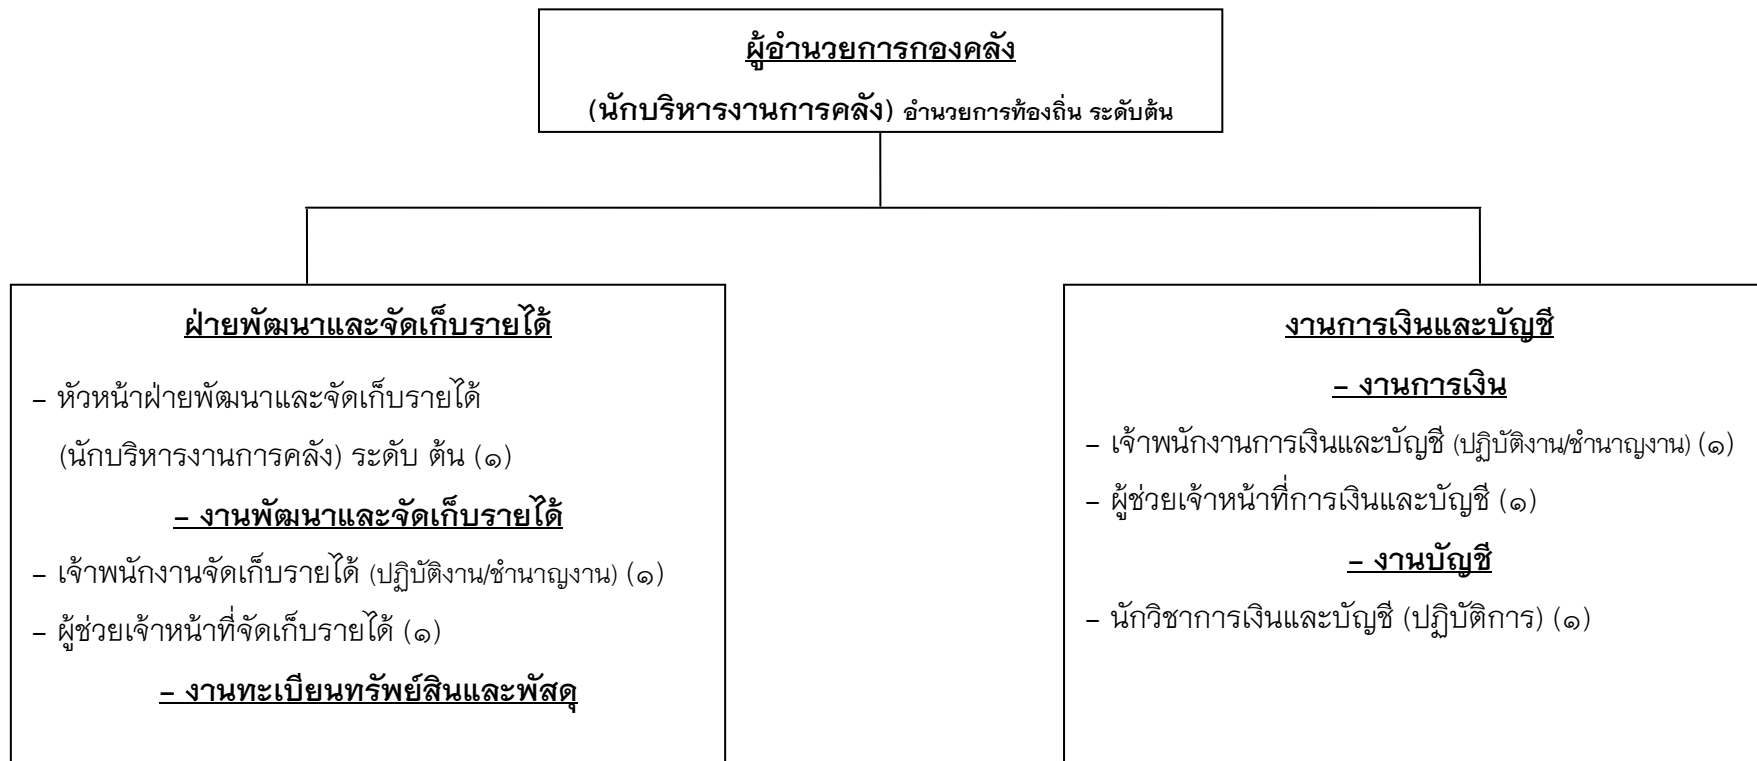

โครงสร้างของกองคลัง (เดิม)

ทั่วไป			วิชาการ				อำนวยการท้องถิ่น			บริหารท้องถิ่น		
ปง	ชง	อส	ปก	ชก	ชกพิเศษ	ชช	ต้น	กลาง	สูง	ต้น	กลาง	สูง
-	-	-	๑	-	-	-	๑	-	-	-	-	-

พนักงานจ้าง		
ผู้มีคุณวุฒิ	ผู้มีทักษะ	ทั่วไป
๒	-	-